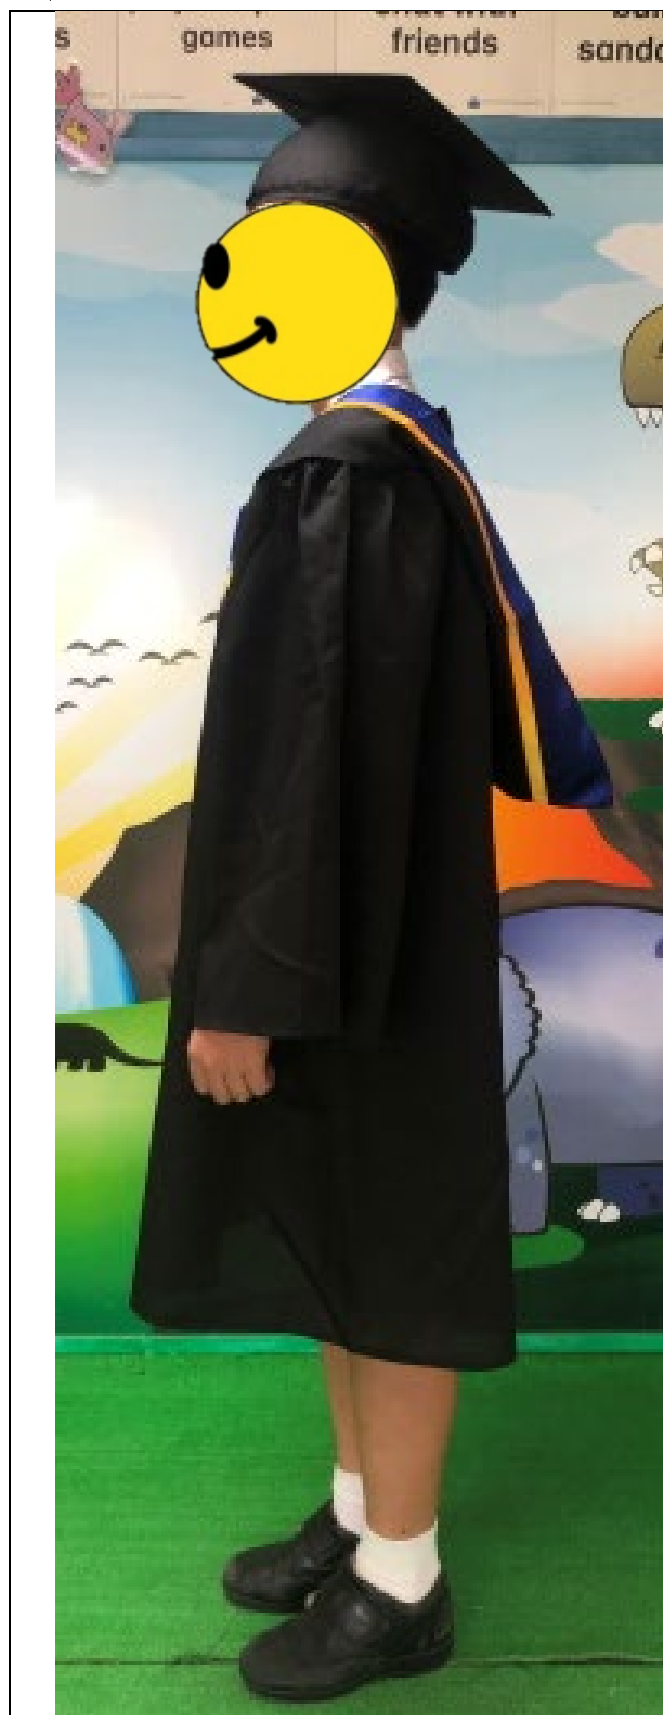

【六年級畢業袍樣式】

畢業袍包括黑色長袍、衣領色帶及畢業帽(連同流蘇)：

側面

正面

【六年級畢業袍樣式】

畢業袍包括黑色長袍、衣領色帶及畢業帽(連同流蘇)：

側面

正面